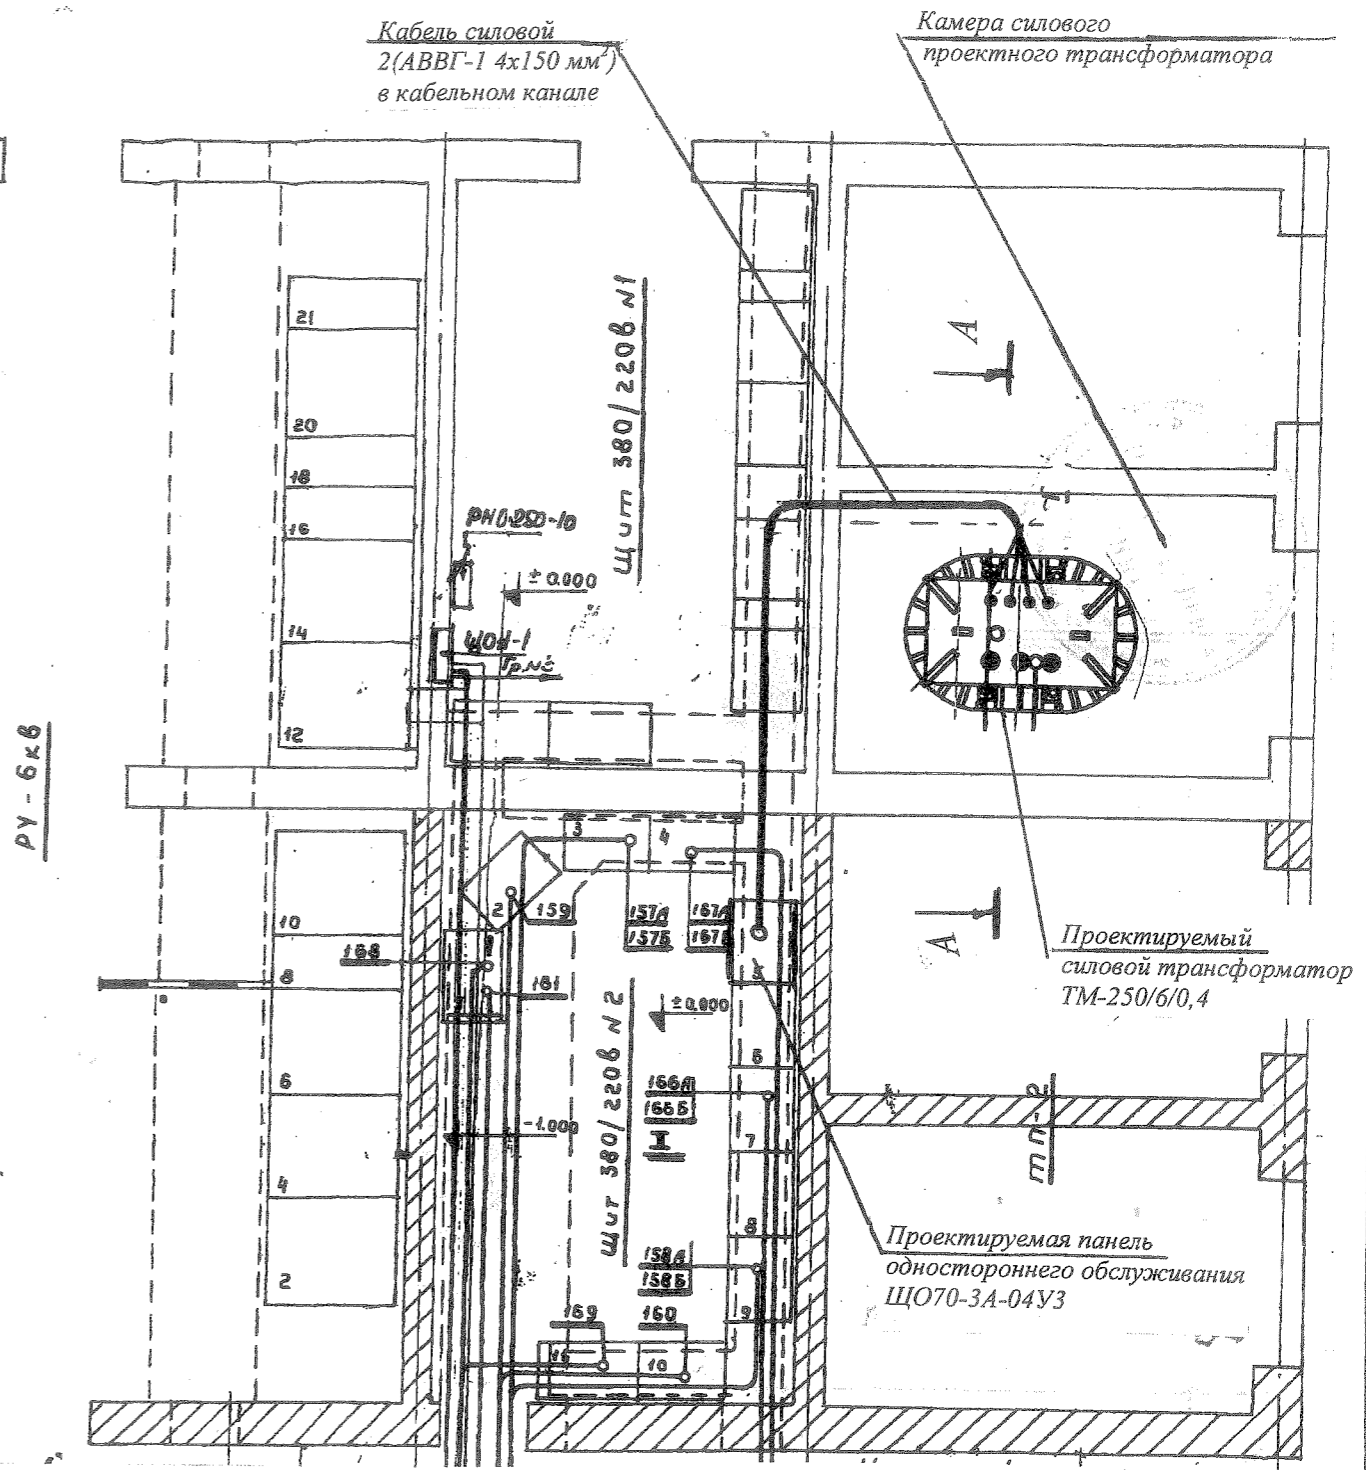

План прокладки КЛ-0,4кВ в ТП.

						01.05/13-ЭС				
						Реконструкция внешних сетей электроснабжения 3 и 4 этажей корпуса «Б», расположенного по адресу: г. Тула, проспект Ленина, д. 102				
Изм.	Кол.уч	Лист	№ док.	Подпись	Дата	Внешнее электроснабжение.		Стадия	Лист	Листов
						Электротехнические решения.		РП	6	
Испол.	Гихомирова					План прокладки КЛ-0,4кВ в ТП.		ООО «Стройдизайн»		