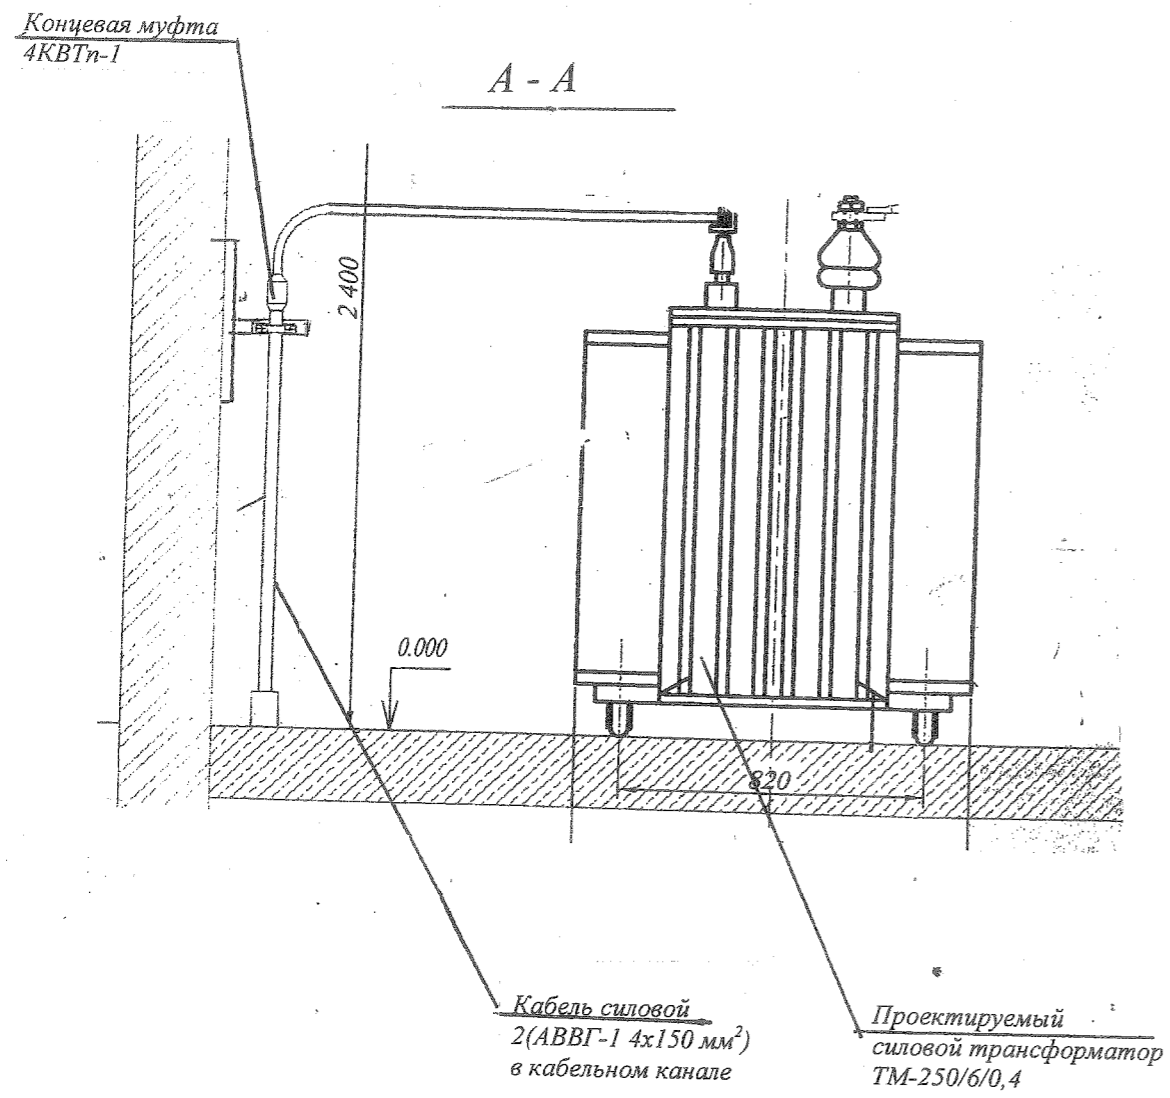

План прокладки КЛ-0,4кВ в ТП.

						01.05/13-ЭС				
						Реконструкция внешних сетей электроснабжения 3 и 4 этажей корпуса «Б», расположенного по адресу: г. Тула, проспект Ленина, д. 102				
Изм.	Кол.уч	Лист	№ док.	Подпись	Дата	Внешнее электроснабжение.		Стадия	Лист	Листов
						Электротехнические решения.		РП	6	
Испол.	Гихомирова					План прокладки КЛ-0,4кВ в ТП.		ООО «Стройдизайн»		